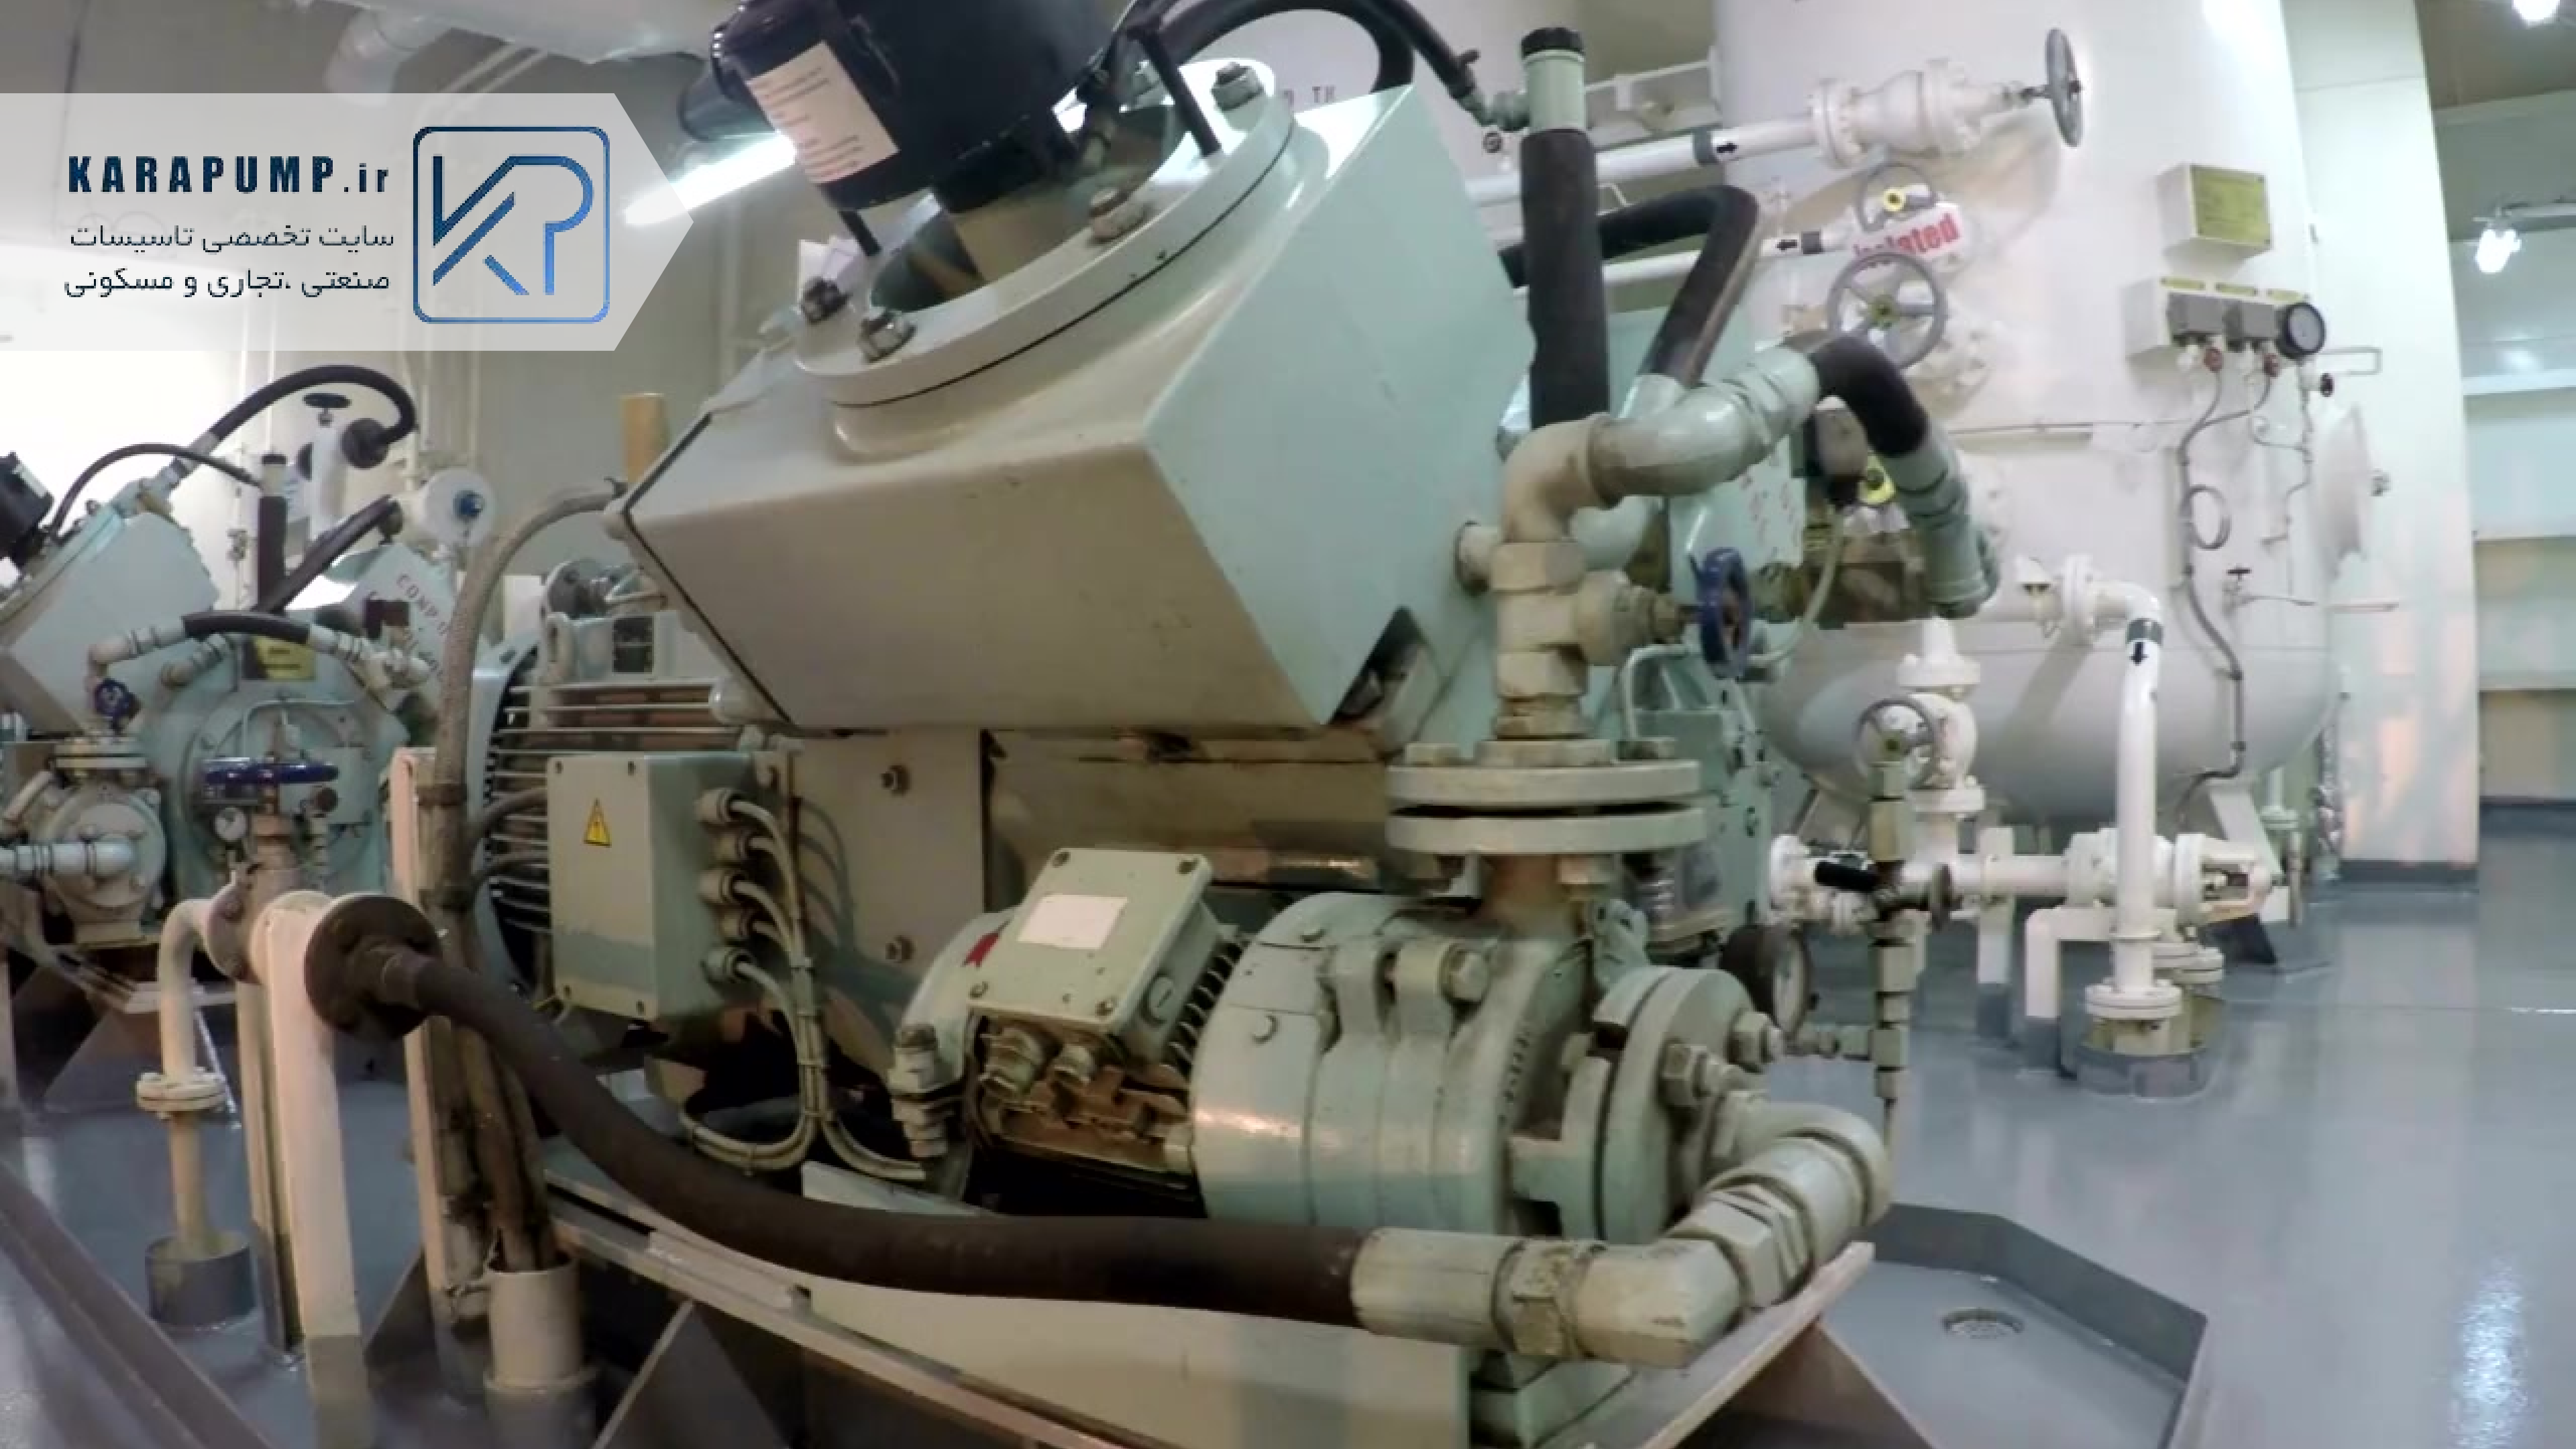

KARAPUMP.ir

سایت تخصصی تاسیسات
صنعتی، تجاری و مسکونی